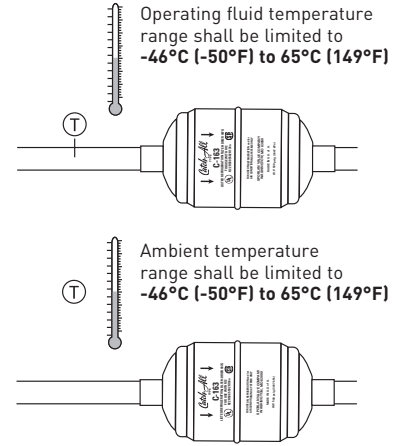

9

TEMPERATURE RANGE
 MARGEN DE TEMPERATURA
 TEMPERATURBEREICH
 PLAGE DE TEMPÉRATURE
 INTERVALLO DI TEMPERATURA
 AMPLITUDE TÉRMICA
 温度範圍
 温度范□
 نطاق درجة الحرارة

SPORLAN
 TV

Catch-All®

Filter-Drier and Reversible Heat
 Pump Filter-Drier Installation